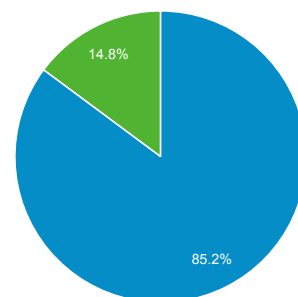

1. 9. 2014 - 30. 9. 2014

Přehled publika

Všechny návštěvy
100,00 %

+ Přidat segment

Přehled

Návštěvy
35 983

Uživatelé
7 243

Zobrazení stránek
68 844

Počet stránek na 1 návštěvu
1,91

Prům. doba trvání návštěvy
00:02:31

Míra okamžitého opuštění
53,24 %

% nových návštěv
14,83 %

■ Returning Visitor ■ New Visitor

| Jazyk | Návštěvy | Návštěvy v % |
|-----------|----------|--------------|
| 1. cs | 13 815 | 38,39 % |
| 2. cs-cz | 13 574 | 37,72 % |
| 3. sk | 2 393 | 6,65 % |
| 4. sk-sk | 2 183 | 6,07 % |
| 5. en | 2 118 | 5,89 % |
| 6. en-us | 1 122 | 3,12 % |
| 7. en-gb | 355 | 0,99 % |
| 8. sk-cz | 65 | 0,18 % |
| 9. c | 57 | 0,16 % |
| 10. hu-hu | 53 | 0,15 % |