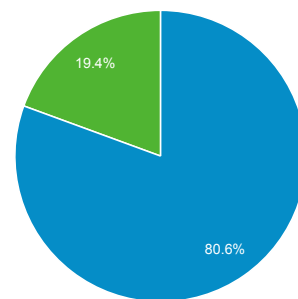

Přehled publika

1. 1. 2014 - 31. 1. 2014

Všechny návšt...
100,00 %

Přehled

Návštěvy
32 277

Unikátní návštěvníci
7 734

Zobrazení stránek
67 750

Počet stránek na návštěvu
2,10

Prům. doba trvání návštěvy
00:02:32

Míra okamžitého opuštění
49,25 %

Procento nových návštěv
19,36 %

Returning Visitor New Visitor

Jazyk	Návštěvy	Návštěvy v %
1. cs	12 495	38,71 %
2. cs-cz	9 774	30,28 %
3. en	3 384	10,48 %
4. sk-sk	2 305	7,14 %
5. sk	2 149	6,66 %
6. en-us	1 350	4,18 %
7. en-gb	298	0,92 %
8. de-de	113	0,35 %
9. cs-	76	0,24 %
10. en-ie	63	0,20 %